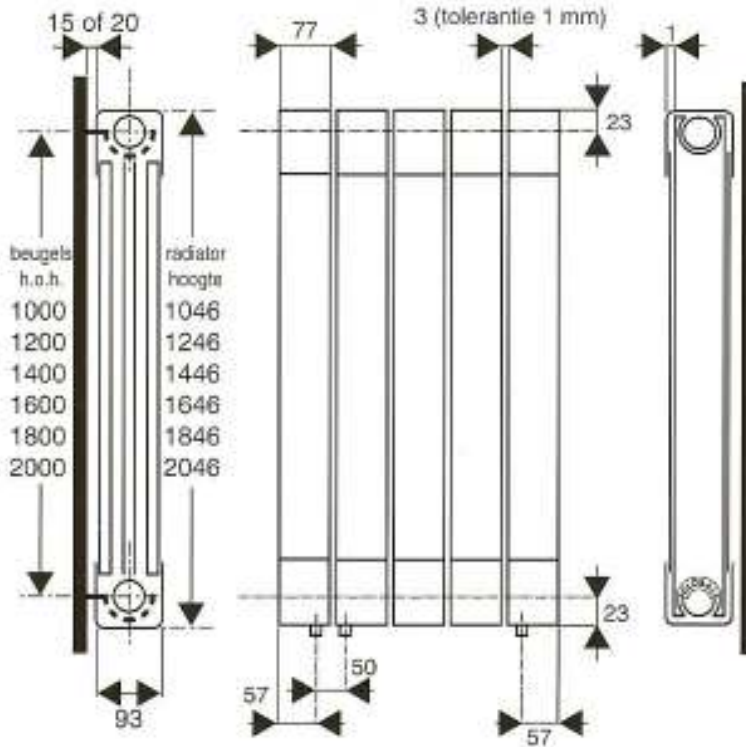

Oscar

1046 mm - 2046 mm hoog

Oscar de Luxe

inclusief zijbekleding

zij-aanzicht

voor-aanzicht

zij-aanzicht

standaard aansluitingen

bij aansluiting 5 tm 8 veerbelast keerplaatje
apart bestellen. (DRL art. nr. 900003)

Oscar compactaansluiting (speciale bestelling, maximale levertijd 2 weken)

$\frac{3}{4}$ " euroconus binnendraad aansluitkoppelingen en keerplaatje zijn bij de compactaansluiting reeds gemonteerd, aansluiten met $\frac{1}{2}$ " radiatorkraan en voetventiel (zonder staartstuk).