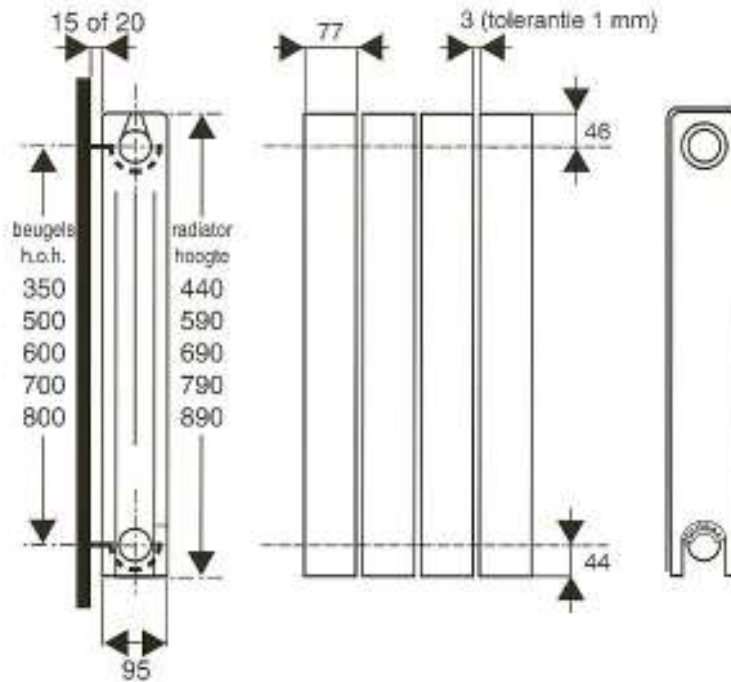

## VIP

440 mm - 890 mm hoog

## VIP de Luxe

Losse set zijbekleding

zij-aanzicht

voor-aanzicht

zij-aanzicht

standaard aansluitingen

bij aansluiting 5 t/m 8 voerbelast keerplaatje  
apart bestellen. (DRL art. nr. 900003)

Voor het model **VIP** geldt:

bij radiatoren met een grotere breedtemaat dan 1760 mm  
een extra set ophangbeugels bestellen. (DRL art. nr. 900004)

Voor de modellen **Oscar**, **Oscar de Luxe** en **Ekos Plus** geldt:

bij radiatoren met een grotere breedtemaat dan 800 mm  
een extra set ophangbeugels bestellen. (DRL art. nr. 900004)